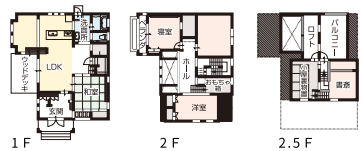

お正月は
ウチパレットで
家族と楽しもう!

リニューアル記念
特製お煎餅プレゼント

1.8± → 10月祝

アンケート
ご記入の方に

ウチパレット
オリジナルお煎餅
来場者プレゼント

※数に限りがございます。品切れの際はご容赦ください。※写真はイメージ。

池上建設

伝統と進取の
姿勢で、
理想の家づくりに
挑戦し続けます。