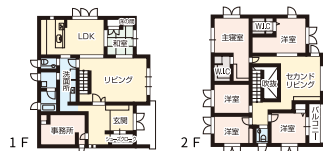

リニューアルオープン新春イベントを開催!

住まいづくりのヒントが見つかる!

NEW YEAR EVENT!

1.8± → 10月祝

新春 お年玉 大抽選会

抽選で豪華家電製品が当たります!

アンケート
ご記入の方に

期間中、アンケートにご記入いただいた方に、豪華家電が当たる「新春・お年玉大抽選会」にご参加いただけます。今年最初の運試しに挑戦してみてください。当選した方には後日、商品引換券を郵送します。

※数に限りがございます。品切れの際はご容赦ください。※写真はイメージ。

BALMUDA トースター 2名様

1名様
Panasonic
ヘアードライヤー

1名様
サイエンス ミラブル
シャワーヘッド

お正月は
ウチパレットで
家族と楽しもう!

リニューアル記念
特製お煎餅プレゼント

1.8± → 10月祝

アンケート
ご記入の方に

ウチパレット
オリジナルお煎餅
来場者プレゼント

※数に限りがございます。品切れの際はご容赦ください。※写真はイメージ。

池上建設

伝統と進取の
姿勢で、
理想の家づくりに
挑戦し続けます。

ご予約

一条工務店

一条工務店は、
圧倒的な技術と性能を
皆さまへお届けさせて
いただきます。

ご予約

セキスイハイム

高い耐震性能と
光熱費自給自足の
暮らしを実現できる
最先端住宅。

ご予約

積水ハウス

木漏れ日の中で、
ゆっくり丁寧に暮らす。
そんな家族の時間を
育む住まい。

ご予約

MISAWA ミサワホーム

ゆとりの
スペースデザインで、
豊かに暮らせる
「蔵」のある家。

ご予約

Life Design KABAYA

楽しい。
ずっと居たい。
『おうち時間』の充実。

ご予約

新型コロナウイルス感染拡大予防対策に関するお客様へのお願い

現在、国内で急速に感染者が増加し、被害が拡大している新型コロナウイルスに対して、お客様ならびにスタッフの健康と安全のため、下記の対応をさせていただきます。

- 展示場のスタッフは、マスクを着用させていただきます。
- 展示場受付にはアルコール消毒液を設置いたします。
- 展示場受付、各モデルハウスは定期的な換気をいたします。

津山イーストランド住宅展示場は通常どおり営業を行っております。※ご来場いただく際、手指消毒や咳エチケット・マスク着用などへの協力をお願いいたします。また発熱(37.5℃以上)や体調不良の方のご来場はお控えください。

ウチパレット最新情報はSNSでチェック!

ウチパレット
www.uchipale.com