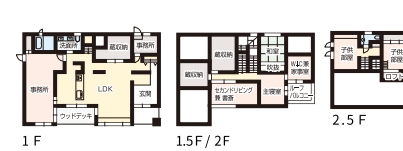

木漏れ日の中で、
ゆっくり丁寧に暮らす。
そんな家族の時間を
育む住まい。

ご予約

MISAWA ミサワホーム

ゆとりの
スペースデザインで、
豊かに暮らせる
「蔵」のある家。

ご予約

Life Design KABAYA

楽しい。
ずっと居たい。
『おうち時間』の充実。

ご予約