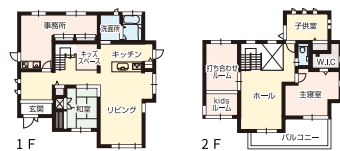

リニューアルオープン新春イベントを開催!

住まいづくりのヒントが見つかる!

NEW YEAR EVENT!

1.8± → 10月祝

新春 お年玉 大抽選会

抽選で豪華家電製品が当たります!

アンケート
ご記入の方に

期間中、アンケートにご記入いただいた方に、豪華家電が当たる「新春・お年玉大抽選会」にご参加いただけます。今年最初の運試しに挑戦してみてください。当選した方には後日、商品引換券を郵送します。

※数に限りがございます。品切れの際はご容赦ください。※写真はイメージ。

BALMUDA トースター 2名様

1名様
Panasonic
ヘアードライヤー

1名様
サイエンス ミラブル
シャワーヘッド

お正月は
ウチパレットで
家族と楽しもう!

リニューアル記念
特製お煎餅プレゼント

1.8± → 10月祝

アンケート
ご記入の方に

ウチパレット
オリジナルお煎餅
来場者プレゼント

※数に限りがございます。品切れの際はご容赦ください。※写真はイメージ。

池上建設

伝統と進取の
姿勢で、
理想の家づくりに
挑戦し続けます。

ご予約

一条工務店

一条工務店は、
圧倒的な技術と性能を
皆さまへお届けさせて
いただきます。

ご予約

セキスイハイム

高い耐震性能と
光熱費自給自足の
暮らしを実現できる
最先端住宅。

ご予約

積水ハウス

木漏れ日の中で、
ゆっくり丁寧に暮らす。
そんな家族の時間を
育む住まい。

ご予約

MISAWA ミサワホーム

ゆとりの
スペースデザインで、
豊かに暮らせる
「蔵」のある家。

ご予約

Life Design KABAYA

楽しい。
ずっと居たい。
『おうち時間』の充実。

ご予約

新型コロナウイルス感染拡大予防対策に関するお客様へのお願い

現在、国内で急速に感染者が増加し、被害が拡大している新型コロナウイルスに対して、お客様ならびにスタッフの健康と安全のため、下記の対応をさせていただきます。

- 展示場のスタッフは、マスクを着用させていただきます。
- 展示場受付にはアルコール消毒液を設置いたします。
- 展示場受付、各モデルハウスは定期的な換気をいたします。

津山イーストランド住宅展示場は通常どおり営業を行っております。※ご来場いただく際、手指消毒や咳エチケット・マスク着用などへの協力をお願いいたします。また発熱(37.5℃以上)や体調不良の方のご来場はお控えください。

ウチパレット最新情報はSNSでチェック!

ウチパレット
www.uchipale.com