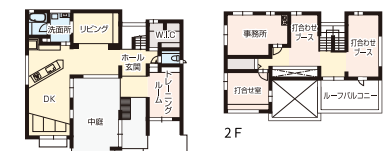

木漏れ日の中で、
ゆっくり丁寧に暮らす。
そんな家族の時間を
育む住まい。

ご予約

MISAWA ミサワホーム

ゆとりの
スペースデザインで、
豊かに暮らせる
「蔵」のある家。

ご予約

Life Design KABAYA

楽しい。
ずっと居たい。
『おうち時間』の充実。

ご予約